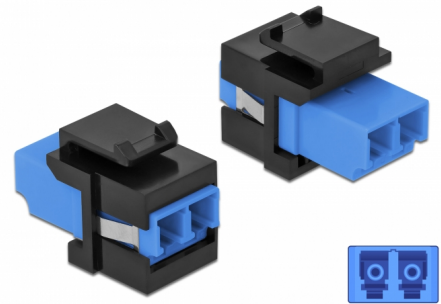

Delock Keystone modul LC Duplex ženski na LC Duplex ženski plava / crno

Opis

Ovaj Delock modul može se koristiti za produživanje kabela s optičkim vlaknima. Uz standardizirane mjere, može se koristiti za laku ugradnju na primjerice Keystone prednju ploču ili kutiju za površinsko ugrađivanje.

Predmet br. 86718

EAN: 4043619867189

Zemlja podrijetla: China

Pakiranje: Plastična vrećica sa zip zatvaračem

Tehnički podaci

- Priključak:
 - 1 x LC Duplex ženski >
 - 1 x LC Duplex ženski
- Boja: plava
- Jednomodni kabel
- Gubitak na spoju < 0,2 dB
- Zaštita od prašine
- Za Keystone priključke dimenzija 19,2 x 14,9 mm
- Kućište boja: crno
- Mjere (DxŠxV): oko 29,2 x 16,5 x 21,9 mm

Preduvjeti sustava

- Slobodan LC Duplex muški priključak

Sadržaj pakiranja

- Keystone modul

Slike

General

Mounting type:	Keystone modul
----------------	----------------

Interface

Priključak 1:	1 x LC Duplex
Priključak 2:	1 x LC Duplex

Physical characteristics

Kućište boja:	crne
Duljina:	29.2 mm
Width:	16,5 mm
Height:	21,9 mm
Boja:	plava