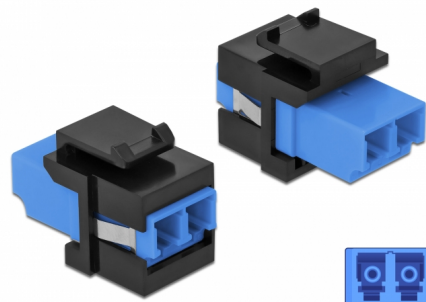

# Delock Modulo Keystone LC Duplex femmina per LC Duplex femmina blu / nero

## Descrizione

Questo modulo Delock può essere utilizzato per estendere cavi in fibra ottica. Con le sue dimensioni standard, può essere utilizzato per un facile montaggio a incastro, ad esempio in un sezionatore Keystone, un frontalino o una custodia da esterno.

## Dettagli tecnici

- Connettori:
  - 1 x LC Duplex femmina >
  - 1 x LC Duplex femmina
- Colore: blu
- Per fibra singlemode
- Perdita di inserzione < 0,2 dB
- Coperture contro la polvere
- Per porte keystone con 19,2 x 14,9 mm
- Custodia colore: nero
- Dimensioni (LxPxA): ca. 29,2 x 16,5 x 21,9 mm

## Physical characteristics

Custodia colore:	nero
Lunghezza:	29.2 mm
Width:	16,5 mm
Height:	21,9 mm
Colour:	blu