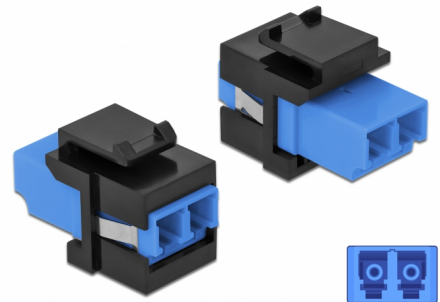

# Delock Μονάδα Keystone με LC Duplex θηλυκό προς LC Duplex θηλυκό μπλε / μαύρο

## Περιγραφή

Αυτή η μονάδα από τη Delock μπορεί να χρησιμοποιηθεί για την επέκταση καλωδίων οπτικών ινών. Με τυποποιημένες διαστάσεις μπορεί να χρησιμοποιηθεί για την εύκολη συμπληρωματική στερέωση σε π.χ. πίνακα ηλεκτρικών συνδέσεων Keystone, πλάκα πρόσοψης ή κουτί στερέωσης επιφάνειας.

## Προδιαγραφές

- Συνδετήρας:
  - 1 x LC Duplex θηλυκό >
  - 1 x LC Duplex θηλυκό
- Χρώμα: μπλε
- Μονότροπο καλώδιο
- Απώλεια παρεμβολής < 0,2 dB
- Προστατευτικά σκόνης
- Για θύρες Keystone με 19,2 x 14,9 mm
- Περιβλήμα Χρώμα: μαύρο
- Διαστάσεις (ΜxΠxΥ): περ. 29,2 x 16,5 x 21,9 mm

## Physical characteristics

Περίβλημα Χρώμα:	μαύρο
Μήκος:	29.2 mm
Width:	16,5 mm
Height:	21,9 mm
Χρώμα:	μπλε