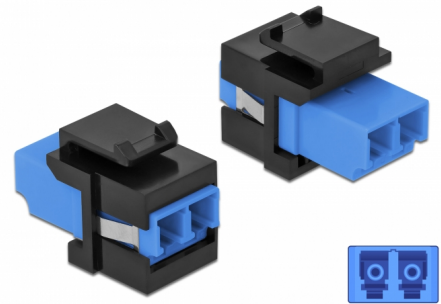

Delock Keystone modul LC Duplex samice na LC Duplex samice modrý / černá

Popis

Tento modul od Delocku může být použit k prodloužení optických kabelů. Díky jeho normalizovaným rozměrům může být použit pro snadnou montáž např. do Keystone patchpanelové lišty nebo montážní krabice.

Číslo produktu 86718

EAN: 4043619867189

Země původu: China

Balení: Plastová taška se zipem

Technické detaily

- Konektor:
 - 1 x LC Duplex samice >
 - 1 x LC Duplex samice
- Barva: modrý
- Pro Single mód optiku
- Vložený útlum < 0,2 dB
- Prachová zásepka
- Pro porty Keystone s 19,2 x 14,9 mm
- Pouzdro barva: černá
- Rozměry (DxŠxV): cca. 29,2 x 16,5 x 21,9 mm

Systémové požadavky

- Volný port LC Duplex samec

Obsah balení

- Keystone modul

Příslušenství

General

| | |
|----------------|----------------|
| Mounting type: | Keystone modul |
|----------------|----------------|

Interface

| | |
|-------------|---------------|
| Konektor 1: | 1 x LC Duplex |
| Konektor 2: | 1 x LC Duplex |

Physical characteristics

| | |
|----------------|---------|
| Pouzdro barva: | černá |
| Délka: | 29.2 mm |
| Width: | 16,5 mm |
| Height: | 21,9 mm |
| Barva: | modrý |