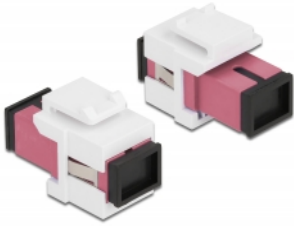

Delock Keystone-modul SC Simplex hona till SC Simplex hona violett / vit

Beskrivning

Denna modul från Delock kan användas för att utöka optiska fiberkablar. Tack vare sina standardmått kan den användas för enkel montering som knäpps på plats i t.ex. en Keystone-patchpanel, frontplatta eller extern monteringsbox.

Artikelnummer 86717

EAN: 4043619867172

Ursprungsland: China

Paket: Zippåse

Specifikationer

- Anslutning:
 - 1 x SC Simplex hona >
 - 1 x SC Simplex hona
- Färg: violett
- För multimodfiber
- Insättningsdämpning < 0,3 dB
- Med dammskydd
- För Keystone-portar med 19,2 x 14,9 mm
- Hölje färg: vit
- Mått (LxBxH): ca 27,4 x 16,5 x 21,9 mm

Systemkrav

- En ledig SC-port hane

Paketets innehåll

- Keystone-modul

Bilder

General

Mounting type:	Keystone-modul
----------------	----------------

Interface

Kontakt 1:	1 x SC Simplex hona
Kontakt 2:	1 x SC Simplex hona

Physical characteristics

Hölje färg:	vit
Längd:	27.4 mm
Width:	16,5 mm
Height:	21,9 mm
Färg:	violett