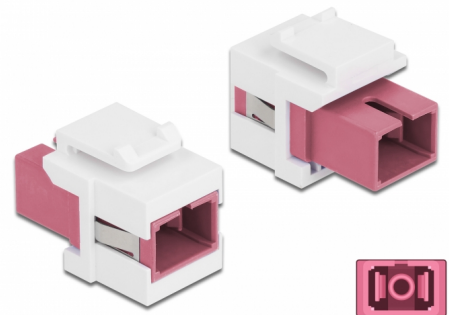

Delock Keystone-modul SC Simplex hona till SC Simplex hona violett / vit

Beskrivning

Denna modul från Delock kan användas för att utöka optiska fiberkablar. Tack vare sina standardmått kan den användas för enkel montering som knäpps på plats i t.ex. en Keystone-patchpanel, frontplatta eller extern monteringsbox.

Artikelnummer 86717

EAN: 4043619867172

Ursprungsland: China

Paket: Zippåse

Specifikationer

- Anslutning:
 - 1 x SC Simplex hona >
 - 1 x SC Simplex hona
- Färg: violett
- För multimodfiber
- Insättningsdämpning < 0,3 dB
- Med dammskydd
- För Keystone-portar med 19,2 x 14,9 mm
- Hölje färg: vit
- Mått (LxBxH): ca 27,4 x 16,5 x 21,9 mm

Systemkrav

- En ledig SC-port hane

Paketets innehåll

- Keystone-modul

Bilder

General

Mounting type:	Keystone-modul
----------------	----------------

Interface

Kontakt 1:	1 x SC Simplex hona
Kontakt 2:	1 x SC Simplex hona

Physical characteristics

Hölje färg:	vit
Längd:	27.4 mm
Width:	16,5 mm
Height:	21,9 mm
Färg:	violett