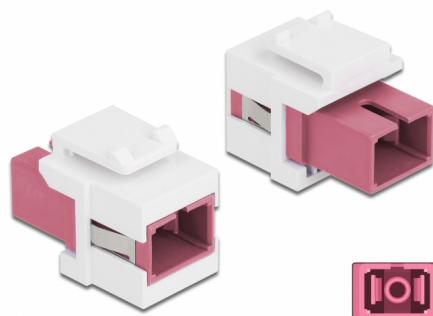

Delock Modul Keystone, SC Simplex mamă la SC Simplex mamă violet / alb

Descriere scurta

Acest modul de la Delock poate fi folosit pentru extinderea cablurilor de fibră optică. Grație dimensiunilor standard, acesta poate fi folosit pentru montare ușoară prin fixare, de exemplu într-un panou Keystone, pe o placă de suprafață sau într-o casetă montată pe o suprafață.

Nr. 86717

EAN: 4043619867172

Țara de origine: China

Pachet: Pungă din plastic
cu închidere tip fermoar

Detalii tehnice

- Conectori:
  - 1 x mamă SC Simplex >
  - 1 x mamă SC Simplex
- Culoare: violet
- Pentru fibră multi-mod
- Pierdere introducere < 0,3 dB
- Cu capac de protecție împotriva prafului
- Pentru porturi Keystone de 19,2 x 14,9 mm
- Carcasa uitoare: alb
- Dimensiunii (LxlxÎ): aprox. 27,4 x 16,5 x 21,9 mm

Cerinte de sistem

- Un port tată SC liber