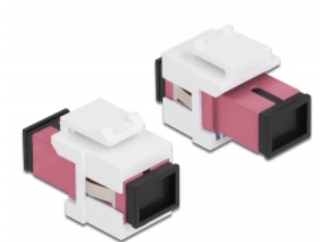

Pachetul contine

- Modul tip Keystone

Imagini