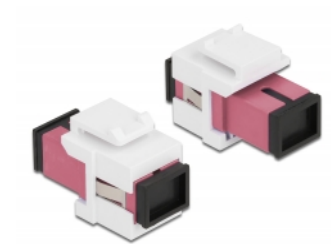

Delock Keystone modul SC Simplex ženski na SC Simplex ženski ljubičasta / bijela

Opis

Ovaj Delock modul može se koristiti za produživanje kabela s optičkim vlaknima. Uz standardizirane mjere, može se koristiti za laku ugradnju na primjerice Keystone prednju ploču ili kutiju za površinsko ugrađivanje.

Predmet br. 86717

EAN: 4043619867172

Zemlja podrijetla: China

Pakiranje: Plastična vrećica sa zip zatvaračem

Tehnički podaci

- Priključak:
 - 1 x SC Simplex ženski >
 - 1 x SC Simplex ženski
- Boja: ljubičasta
- Za vlakna za više načina rada
- Gubitak na spoju < 0,3 dB
- S poklopcem za prašinu
- Za Keystone priključke dimenzija 19,2 x 14,9 mm
- Kućište boja: bijela
- Mjere (DxŠxV): oko 27,4 x 16,5 x 21,9 mm

Preduvjeti sustava

- Slobodan SC muški priključak

Sadržaj pakiranja

- Keystone modul

Slike

General

Mounting type:	Keystone modul
----------------	----------------

Interface

Priključak 1:	1 x SC Simplex ženski
Priključak 2:	1 x SC Simplex ženski

Physical characteristics

Kućište boja:	bijela
Duljina:	27.4 mm
Width:	16,5 mm
Height:	21,9 mm
Boja:	ljubičasta