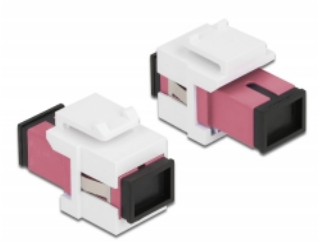

Delock Modulo Keystone SC Simplex femmina per SC Simplex femmina viola / bianco

Descrizione

Questo modulo Delock può essere utilizzato per estendere cavi in fibra ottica. Con le sue dimensioni standard, può essere utilizzato per un facile montaggio a incastro, ad esempio in un sezionatore Keystone, un frontalino o una custodia da esterno.

Articolo n. 86717

EAN: 4043619867172

Paese di origine: China

Pacchetto: Sacchetto in plastica con cerniera

Dettagli tecnici

- Connettori:
 - 1 x SC Simplex femmina >
 - 1 x SC Simplex femmina
- Colore: viola
- Per fibra a più modalità
- Perdita di inserzione < 0,3 dB
- Con coperchio antipolvere
- Per porte keystone con 19,2 x 14,9 mm
- Custodia colore: bianco
- Dimensioni (LxPxA): ca. 27,4 x 16,5 x 21,9 mm

Requisiti di sistema

- Una porta SC femmina libera

Contenuto della confezione

- Modulo keystone

Immagini

General

Mounting type:	Modulo keystone
----------------	-----------------

Interface

Connettore 1:	1 x SC Simplex femmina
Connettore 2:	1 x SC Simplex femmina

Physical characteristics

Custodia colore:	bianco
Lunghezza:	27.4 mm
Width:	16,5 mm
Height:	21,9 mm
Colour:	viola