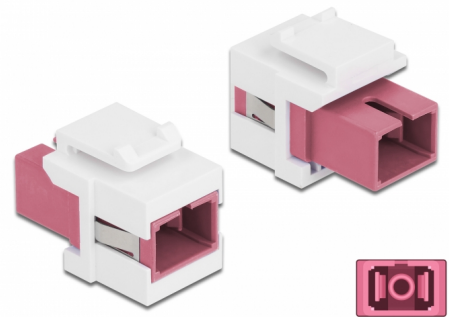

Delock Modulo Keystone SC Simplex femmina per SC Simplex femmina viola / bianco

Descrizione

Questo modulo Delock può essere utilizzato per estendere cavi in fibra ottica. Con le sue dimensioni standard, può essere utilizzato per un facile montaggio a incastro, ad esempio in un sezionatore Keystone, un frontalino o una custodia da esterno.

Articolo n. 86717

EAN: 4043619867172

Paese di origine: China

Pacchetto: Sacchetto in plastica con cerniera

Dettagli tecnici

- Connettori:
 - 1 x SC Simplex femmina >
 - 1 x SC Simplex femmina
- Colore: viola
- Per fibra a più modalità
- Perdita di inserzione < 0,3 dB
- Con coperchio antipolvere
- Per porte keystone con 19,2 x 14,9 mm
- Custodia colore: bianco
- Dimensioni (LxPxA): ca. 27,4 x 16,5 x 21,9 mm

Requisiti di sistema

- Una porta SC femmina libera

Contenuto della confezione

- Modulo keystone

Immagini

General

Mounting type:	Modulo keystone
----------------	-----------------

Interface

Connettore 1:	1 x SC Simplex femmina
Connettore 2:	1 x SC Simplex femmina

Physical characteristics

Custodia colore:	bianco
Lunghezza:	27.4 mm
Width:	16,5 mm
Height:	21,9 mm
Colour:	viola