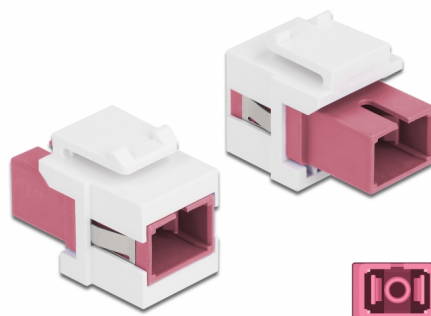

Delock Μονάδα Keystone με SC Simplex θηλυκό προς SC Simplex θηλυκό βιολετί / λευκό

Περιγραφή

Αυτή η μονάδα από τη Delock μπορεί να χρησιμοποιηθεί για την επέκταση καλωδίων οπτικών ινών. Με τυποποιημένες διαστάσεις μπορεί να χρησιμοποιηθεί για την εύκολη συμπληρωματική στερέωση σε π.χ. πίνακα ηλεκτρικών συνδέσεων Keystone, πλάκα πρόσοψης ή κουτί στερέωσης επιφάνειας.

Αρ. προϊόντος 86717

EAN: 4043619867172

Χώρα προέλευσης: China

Συσκευασία: Τσαντάκι με φερμουάρ

Προδιαγραφές

- Συνδετήρας:
 - 1 x SC Simplex θηλυκό >
 - 1 x SC Simplex θηλυκό
- Χρώμα: βιολετί
- Για πολυτροπική ίνα
- Απώλεια παρεμβολής < 0,3 dB
- Με κάλυμμα για τη σκόνη
- Για θύρες Keystone με 19,2 x 14,9 mm
- Περιβλήμα Χρώμα: λευκό
- Διαστάσεις (ΜxΠxΥ): περ. 27,4 x 16,5 x 21,9 mm

Απαιτήσεις συστήματος

- Μια ελεύθερη αρσενική θύρα SC

Περιεχόμενα συσκευασίας

- Μονάδα Keystone

Εικόνες

General

Mounting type:	Μονάδα Keystone
----------------	-----------------

Interface

Συνδετήρας 1:	1 x SC Simplex θηλυκό
Συνδετήρας 2:	1 x SC Simplex θηλυκό

Physical characteristics

Περίβλημα Χρώμα:	λευκό
Μήκος:	27.4 mm
Width:	16,5 mm
Height:	21,9 mm
Χρώμα:	βιολετί