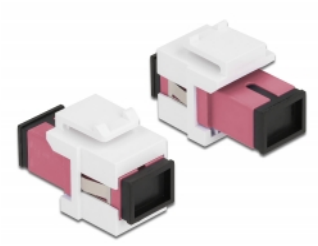

Contenu de l'emballage

- Module Keystone

Image