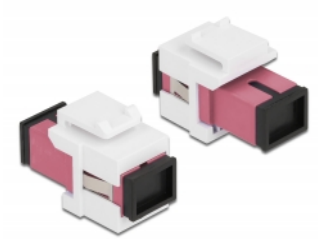

Contenido del paquete

- Módulo de conexiones

Image