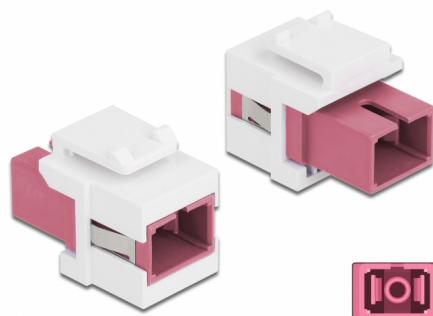

# Delock Módulo Keystone SC Símplex hembra a SC Símplex hembra violeta / blanco

## Descripción

Este módulo de Delock se puede utilizar para prolongar cables de fibra óptica. Con sus dimensiones estandarizadas se puede utilizar para una instalación de encaje sencilla en, por ejemplo, un panel de conexiones, una placa frontal o una caja de instalación en superficie.

## Detalles técnicos

- Conectores:
  - 1 x SC Simplex hembra >
  - 1 x SC Simplex hembra
- Color: violeta
- Para fibra multimodo
- Pérdida de inserción < 0,3 dB
- Con tapa para el polvo
- Para puertos de conexiones con 19,2 x 14,9 mm
- Carcasa color: blanco
- Dimensiones (LxAxAL): aprox. 27,4 x 16,5 x 21,9 mm

## Physical characteristics

Carcasa color:	blanco
Longitud:	27.4 mm
Width:	16,5 mm
Height:	21,9 mm
Color:	violeta