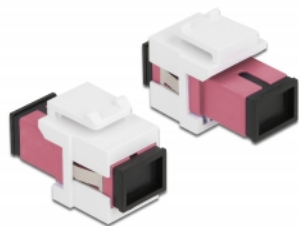

Obsah balení

- Keystone modul

Příslušenství