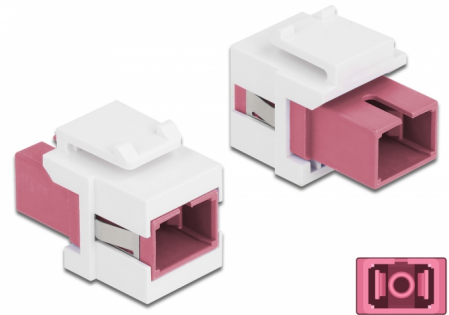

# Delock Keystone modul SC Simplex samice na SC Simplex samice fialová / bílá

## Popis

Tento modul od Delocku může být použit k prodloužení optických kabelů. Díky jeho normalizovaným rozměrům může být použit pro snadnou montáž např. do Keystone patchpanelové lišty nebo montážní krabice.

## Technické detaily

- Konektor:
  - 1 x SC Simplex samice >
  - 1 x SC Simplex samice
- Barva: fialová
- Pro Multimód optiku
- Vložený útlum < 0,3 dB
- S prachovou zálepkou
- Pro porty Keystone s 19,2 x 14,9 mm
- Pouzdro barva: bílá
- Rozměry (DxŠxV): cca. 27,4 x 16,5 x 21,9 mm

## Physical characteristics

Pouzdro barva:	bílá
Délka:	27.4 mm
Width:	16,5 mm
Height:	21,9 mm
Barva:	fialová