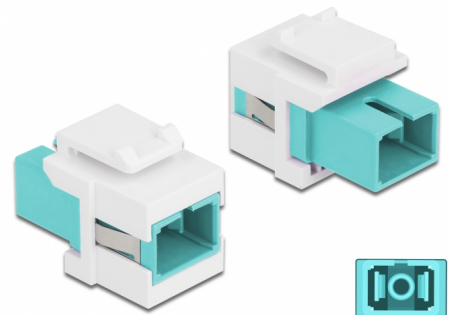

# Delock Keystone-modul SC Simplex hona till SC Simplex hona aqua / vit

## Beskrivning

Denna modul från Delock kan användas för att utöka optiska fiberkablar. Tack vare sina standardmått kan den användas för enkel montering som knäpps på plats i t.ex. en Keystone-patchpanel, frontplatta eller extern monteringsbox.

## Specifikationer

- Anslutning:
  - 1 x SC Simplex hona >
  - 1 x SC Simplex hona
- Färg: aqua
- För multimodfiber
- Insättningsdämpning < 0,3 dB
- Med dammskydd
- För Keystone-portar med 19,2 x 14,9 mm
- Hölje färg: vit
- Mått (LxBxH): ca 27,4 x 16,5 x 21,9 mm

## Physical characteristics

Hölje färg:	vit
Längd:	27.4 mm
Width:	16,5 mm
Height:	21,9 mm
Färg:	aqua