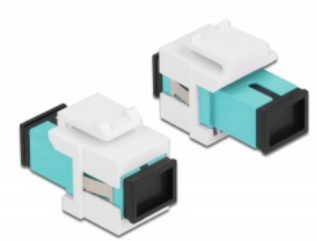

Delock Modul Keystone, SC Simplex mamă la SC Simplex mamă aqua / alb

Descriere scurta

Acest modul de la Delock poate fi folosit pentru extinderea cablurilor de fibră optică. Grație dimensiunilor standard, acesta poate fi folosit pentru montare ușoară prin fixare, de exemplu într-un panou Keystone, pe o placă de suprafață sau într-o casetă montată pe o suprafață.

**Nr. 86716**

EAN: 4043619867165

Țara de origine: China

Pachet: Pungă din plastic
cu închidere tip fermoar

Detalii tehnice

- Conectori:
 - 1 x mamă SC Simplex >
 - 1 x mamă SC Simplex
- Culoare: aqua
- Pentru fibră multi-mod
- Pierdere introducere < 0,3 dB
- Cu capac de protecție împotriva prafului
- Pentru porturi Keystone de 19,2 x 14,9 mm
- Carcasa uitoare: alb
- Dimensiunii (LxlxÎ): aprox. 27,4 x 16,5 x 21,9 mm

Cerinte de sistem

- Un port tată SC liber

Pachetul contine

- Modul tip Keystone

Imagini

General

Mounting type:	Modul tip Keystone
----------------	--------------------

Interface

Conector 1:	1 x SC Simplex mamă
Conector 2:	1 x SC Simplex mamă

Physical characteristics

Carcasa uitoare:	alb
Lungime:	27.4 mm
Width:	16,5 mm
Height:	21,9 mm
Colour:	aqua