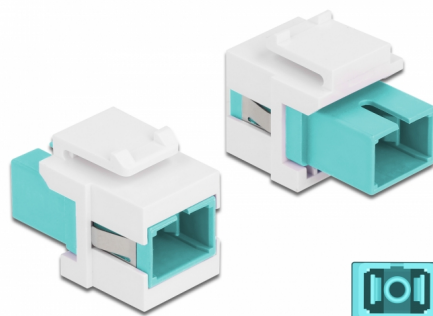

Delock Modul Keystone, SC Simplex mamă la SC Simplex mamă aqua / alb

Descriere scurta

Acest modul de la Delock poate fi folosit pentru extinderea cablurilor de fibră optică. Grație dimensiunilor standard, acesta poate fi folosit pentru montare ușoară prin fixare, de exemplu într-un panou Keystone, pe o placă de suprafață sau într-o casetă montată pe o suprafață.

**Nr. 86716**

EAN: 4043619867165

Țara de origine: China

Pachet: Pungă din plastic
cu închidere tip fermoar

Detalii tehnice

- Conectori:
 - 1 x mamă SC Simplex >
 - 1 x mamă SC Simplex
- Culoare: aqua
- Pentru fibră multi-mod
- Pierdere introducere < 0,3 dB
- Cu capac de protecție împotriva prafului
- Pentru porturi Keystone de 19,2 x 14,9 mm
- Carcasa uitoare: alb
- Dimensiunii (LxlxÎ): aprox. 27,4 x 16,5 x 21,9 mm

Cerinte de sistem

- Un port tată SC liber

Pachetul contine

- Modul tip Keystone

Imagini

General

Mounting type:	Modul tip Keystone
----------------	--------------------

Interface

Conector 1:	1 x SC Simplex mamă
Conector 2:	1 x SC Simplex mamă

Physical characteristics

Carcasa uitoare:	alb
Lungime:	27.4 mm
Width:	16,5 mm
Height:	21,9 mm
Colour:	aqua