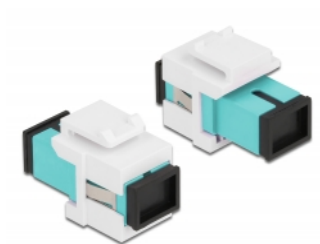

Zawartość opakowania

- Moduł keystone

Zdjęcia