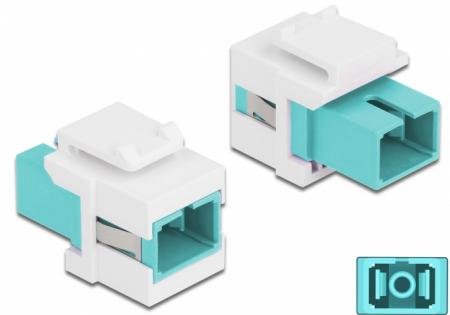

# Delock Keystone modul SC Simplex ženski na SC Simplex ženski akvamarin / bijela

## Opis

Ovaj Delock modul može se koristiti za produživanje kabela s optičkim vlaknima. Uz standardizirane mjere, može se koristiti za laku ugradnju na primjerice Keystone prednju ploču ili kutiju za površinsko ugrađivanje.

## Tehnički podaci

- Priključak:
  - 1 x SC Simplex ženski >
  - 1 x SC Simplex ženski
- Boja: akvamarin
- Za vlakna za više načina rada
- Gubitak na spoju < 0,3 dB
- S poklopcem za prašinu
- Za Keystone priključke dimenzija 19,2 x 14,9 mm
- Kućište boja: bijela
- Mjere (DxŠxV): oko 27,4 x 16,5 x 21,9 mm

## Physical characteristics

Kućište boja:	bijela
Duljina:	27.4 mm
Width:	16,5 mm
Height:	21,9 mm
Boja:	aqua