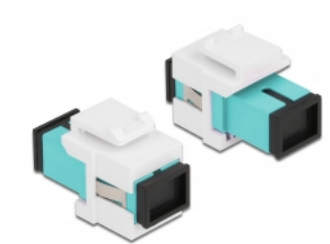

Sadržaj pakiranja

- Keystone modul

Slike