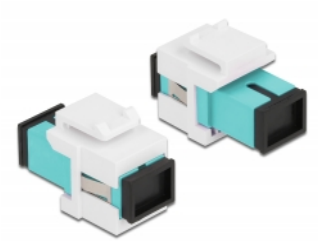

Delock Modulo Keystone SC Simplex femmina per SC Simplex femmina azzurro / bianco

Descrizione

Questo modulo Delock può essere utilizzato per estendere cavi in fibra ottica. Con le sue dimensioni standard, può essere utilizzato per un facile montaggio a incastro, ad esempio in un sezionatore Keystone, un frontalino o una custodia da esterno.

Articolo n. 86716

EAN: 4043619867165

Paese di origine: China

Pacchetto: Sacchetto in plastica con cerniera

Dettagli tecnici

- Connettori:
 - 1 x SC Simplex femmina >
 - 1 x SC Simplex femmina
- Colore: azzurro
- Per fibra a più modalità
- Perdita di inserzione < 0,3 dB
- Con coperchio antipolvere
- Per porte keystone con 19,2 x 14,9 mm
- Custodia colore: bianco
- Dimensioni (LxPxA): ca. 27,4 x 16,5 x 21,9 mm

Requisiti di sistema

- Una porta SC femmina libera

Contenuto della confezione

- Modulo keystone

Immagini

General

Mounting type:	Modulo keystone
----------------	-----------------

Interface

Connettore 1:	1 x SC Simplex femmina
Connettore 2:	1 x SC Simplex femmina

Physical characteristics

Custodia colore:	bianco
Lunghezza:	27.4 mm
Width:	16,5 mm
Height:	21,9 mm
Colour:	aqua