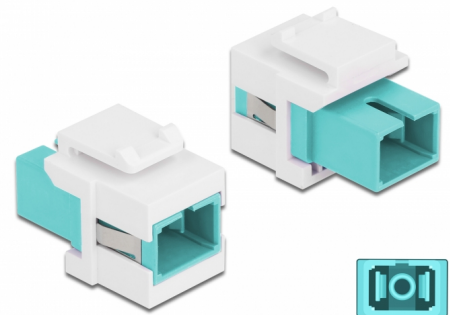

Delock Modulo Keystone SC Simplex femmina per SC Simplex femmina azzurro / bianco

Descrizione

Questo modulo Delock può essere utilizzato per estendere cavi in fibra ottica. Con le sue dimensioni standard, può essere utilizzato per un facile montaggio a incastro, ad esempio in un sezionatore Keystone, un frontalino o una custodia da esterno.

Articolo n. 86716

EAN: 4043619867165

Paese di origine: China

Pacchetto: Sacchetto in plastica con cerniera

Dettagli tecnici

- Connettori:
 - 1 x SC Simplex femmina >
 - 1 x SC Simplex femmina
- Colore: azzurro
- Per fibra a più modalità
- Perdita di inserzione < 0,3 dB
- Con coperchio antipolvere
- Per porte keystone con 19,2 x 14,9 mm
- Custodia colore: bianco
- Dimensioni (LxPxA): ca. 27,4 x 16,5 x 21,9 mm

Requisiti di sistema

- Una porta SC femmina libera

Contenuto della confezione

- Modulo keystone

Immagini

General

Mounting type:	Modulo keystone
----------------	-----------------

Interface

Connettore 1:	1 x SC Simplex femmina
Connettore 2:	1 x SC Simplex femmina

Physical characteristics

Custodia colore:	bianco
Lunghezza:	27.4 mm
Width:	16,5 mm
Height:	21,9 mm
Colour:	aqua