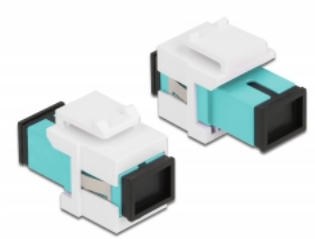

Delock Μονάδα Keystone με SC Simplex θηλυκό προς SC Simplex θηλυκό άκουα / λευκό

Περιγραφή

Αυτή η μονάδα από τη Delock μπορεί να χρησιμοποιηθεί για την επέκταση καλωδίων οπτικών ινών. Με τυποποιημένες διαστάσεις μπορεί να χρησιμοποιηθεί για την εύκολη συμπληρωματική στερέωση σε π.χ. πίνακα ηλεκτρικών συνδέσεων Keystone, πλάκα πρόσοψης ή κουτί στερέωσης επιφάνειας.

Αρ. προϊόντος 86716

EAN: 4043619867165

Χώρα προέλευσης: China

Συσκευασία: Τσαντάκι με φερμουάρ

Προδιαγραφές

- Συνδετήρας:
 - 1 x SC Simplex θηλυκό >
 - 1 x SC Simplex θηλυκό
- Χρώμα: άκουα
- Για πολυτροπική ίνα
- Απώλεια παρεμβολής < 0,3 dB
- Με κάλυμμα για τη σκόνη
- Για θύρες Keystone με 19,2 x 14,9 mm
- Περιβλήμα Χρώμα: λευκό
- Διαστάσεις (ΜxΠxΥ): περ. 27,4 x 16,5 x 21,9 mm

Απαιτήσεις συστήματος

- Μια ελεύθερη αρσενική θύρα SC

Περιεχόμενα συσκευασίας

- Μονάδα Keystone

Εικόνες

General

Mounting type:	Μονάδα Keystone
----------------	-----------------

Interface

Συνδετήρας 1:	1 x SC Simplex θηλυκό
Συνδετήρας 2:	1 x SC Simplex θηλυκό

Physical characteristics

Περίβλημα Χρώμα:	λευκό
Μήκος:	27.4 mm
Width:	16,5 mm
Height:	21,9 mm
Χρώμα:	aqua