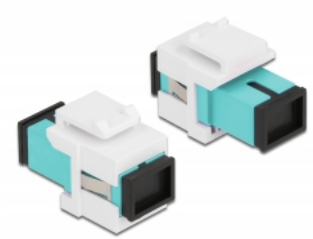

Contenido del paquete

- Módulo de conexiones

Image