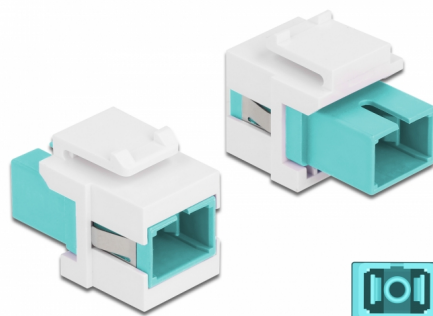

# Delock Módulo Keystone SC Símplex hembra a SC Símplex hembra aguamarina / blanco

## Descripción

Este módulo de Delock se puede utilizar para prolongar cables de fibra óptica. Con sus dimensiones estandarizadas se puede utilizar para una instalación de encaje sencilla en, por ejemplo, un panel de conexiones, una placa frontal o una caja de instalación en superficie.

## Detalles técnicos

- Conectores:
  - 1 x SC Simplex hembra >
  - 1 x SC Simplex hembra
- Color: aguamarina
- Para fibra multimodo
- Pérdida de inserción < 0,3 dB
- Con tapa para el polvo
- Para puertos de conexiones con 19,2 x 14,9 mm
- Carcasa color: blanco
- Dimensiones (LxANxAL): aprox. 27,4 x 16,5 x 21,9 mm

## Physical characteristics

|                |         |
|----------------|---------|
| Carcasa color: | blanco  |
| Longitud:      | 27.4 mm |
| Width:         | 16,5 mm |
| Height:        | 21,9 mm |
| Color:         | aqua    |