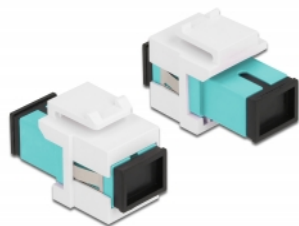

Delock Keystone modul SC Simplex samice na SC Simplex samice aqua / bílá

Popis

Tento modul od Delocku může být použit k prodloužení optických kabelů. Díky jeho normalizovaným rozměrům může být použit pro snadnou montáž např. do Keystone patchpanelové lišty nebo montážní krabice.

Číslo produktu 86716

EAN: 4043619867165

Země původu: China

Balení: Plastová taška se zipem

Technické detaily

- Konektor:
 - 1 x SC Simplex samice >
 - 1 x SC Simplex samice
- Barva: aqua
- Pro Multimód optiku
- Vložený útlum < 0,3 dB
- S prachovou zásepkou
- Pro porty Keystone s 19,2 x 14,9 mm
- Pouzdro barva: bílá
- Rozměry (DxŠxV): cca. 27,4 x 16,5 x 21,9 mm

Systémové požadavky

- Volný port SC samec

Obsah balení

- Keystone modul

Příslušenství

General

Mounting type:	Keystone modul
----------------	----------------

Interface

Konektor 1:	1 x SC Simplex samice
Konektor 2:	1 x SC Simplex samice

Physical characteristics

Pouzdro barva:	bílá
Délka:	27.4 mm
Width:	16,5 mm
Height:	21,9 mm
Barva:	aqua