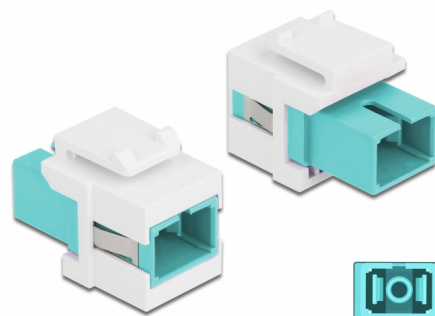

Delock Keystone modul SC Simplex samice na SC Simplex samice aqua / bílá

Popis

Tento modul od Delocku může být použit k prodloužení optických kabelů. Díky jeho normalizovaným rozměrům může být použit pro snadnou montáž např. do Keystone patchpanelové lišty nebo montážní krabice.

Číslo produktu 86716

EAN: 4043619867165

Země původu: China

Balení: Plastová taška se zipem

Technické detaily

- Konektor:
 - 1 x SC Simplex samice >
 - 1 x SC Simplex samice
- Barva: aqua
- Pro Multimód optiku
- Vložený útlum < 0,3 dB
- S prachovou zásepkou
- Pro porty Keystone s 19,2 x 14,9 mm
- Pouzdro barva: bílá
- Rozměry (DxŠxV): cca. 27,4 x 16,5 x 21,9 mm

Systémové požadavky

- Volný port SC samec

Obsah balení

- Keystone modul

Příslušenství

General

Mounting type:	Keystone modul
----------------	----------------

Interface

Konektor 1:	1 x SC Simplex samice
Konektor 2:	1 x SC Simplex samice

Physical characteristics

Pouzdro barva:	bílá
Délka:	27.4 mm
Width:	16,5 mm
Height:	21,9 mm
Barva:	aqua