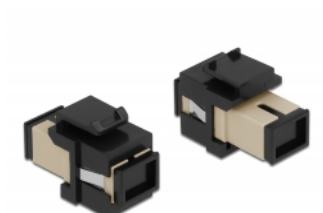

Pachetul contine

- Modul tip Keystone

Imagini