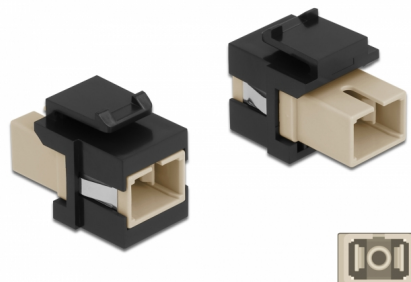

Delock Modul Keystone, SC Simplex mamă la SC Simplex mamă bej / negru

Descriere scurta

Acest modul de la Delock poate fi folosit pentru extinderea cablurilor de fibră optică. Grație dimensiunilor standard, acesta poate fi folosit pentru montare ușoară prin fixare, de exemplu într-un panou Keystone, pe o placă de suprafață sau într-o casetă montată pe o suprafață.

Nr. 86715

EAN: 4043619867158

Țara de origine: China

Pachet: Pungă din plastic
cu închidere tip fermoar

Detalii tehnice

- Conectori:
  - 1 x mamă SC Simplex >
  - 1 x mamă SC Simplex
- Culoare: bej
- Pentru fibră multi-mod
- Pierdere introducere < 0,3 dB
- Cu capac de protecție împotriva prafului
- Pentru porturi Keystone de 19,2 x 14,9 mm
- Carcasa uloare: negru
- Dimensiunii (LxIxÎ): aprox. 27,4 x 16,5 x 21,9 mm

Cerinte de sistem

- Un port tată SC liber