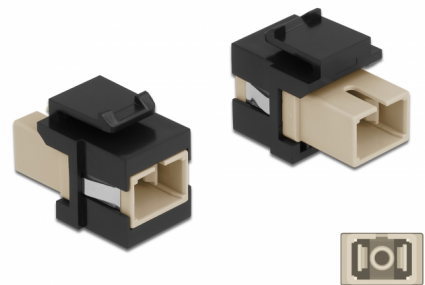

Delock Moduł Keystone SC Simplex żeńskie do SC Simplex żeńskie beżowy / czarny

Opis

Ten moduł firmy Delock można używać w celu rozbudowy okablowania światłowodowego. Dzięki ustandaryzowanym wymiarom, może być on używany do łatwego montażu poprzez zatrzaśnięcie, np. w patch panelu, na płycie przedniej lub w natynkowej puszcze montażowej.

Numer artykułu 86715

EAN: 4043619867158

Kraj pochodzenia: China

Opakowanie: Torba na zamek błyskawiczny

Szczegóły techniczne

- Złącze:
 - 1 x SC Simplex żeński >
 - 1 x SC Simplex żeński
- Kolor: beżowy
- Dla światłowodów wielomodowych
- Tłumienność < 0,3 dB
- Z osłoną przeciwkurzową
- Dla portów keystone z 19,2 x 14,9 mm
- Obudowa kolor: czarny
- Wymiary (DxSxW): ok. 27,4 x 16,5 x 21,9 mm

Wymagania systemowe

- Wolne gniazdo męskie SC

Zawartość opakowania

- Moduł keystone

Zdjęcia

General

| | |
|----------------|----------------|
| Mounting type: | Moduł keystone |
|----------------|----------------|

Interface

| | |
|-----------|-----------------------|
| Złącze 1: | 1 x SC Simplex żeński |
| Złącze 2: | 1 x SC Simplex żeński |

Physical characteristics

| | |
|----------------|---------|
| Obudowa kolor: | czarny |
| Długość: | 27.4 mm |
| Width: | 16,5 mm |
| Height: | 21,9 mm |
| Kolor: | beżowy |