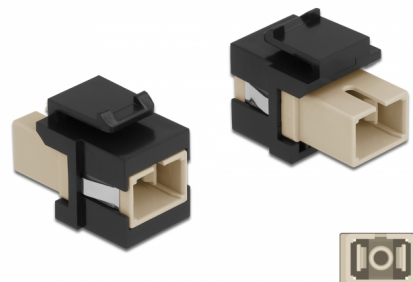

Delock Keystone modul SC Simplex ženski na SC Simplex ženski bež / crno

Opis

Ovaj Delock modul može se koristiti za produživanje kabela s optičkim vlaknima. Uz standardizirane mjere, može se koristiti za laku ugradnju na primjerice Keystone prednju ploču ili kutiju za površinsko ugrađivanje.

Predmet br. 86715

EAN: 4043619867158

Zemlja podrijetla: China

Pakiranje: Plastična vrećica sa zip zatvaračem

Tehnički podaci

- Priključak:
 - 1 x SC Simplex ženski >
 - 1 x SC Simplex ženski
- Boja: bež
- Za vlakna za više načina rada
- Gubitak na spoju < 0,3 dB
- S poklopcem za prašinu
- Za Keystone priključke dimenzija 19,2 x 14,9 mm
- Kućište boja: crno
- Mjere (DxŠxV): oko 27,4 x 16,5 x 21,9 mm

Preduvjeti sustava

- Slobodan SC muški priključak

Sadržaj pakiranja

- Keystone modul

Slike

General

Mounting type:	Keystone modul
----------------	----------------

Interface

Priključak 1:	1 x SC Simplex ženski
Priključak 2:	1 x SC Simplex ženski

Physical characteristics

Kućište boja:	crne
Duljina:	27.4 mm
Width:	16,5 mm
Height:	21,9 mm
Boja:	bež