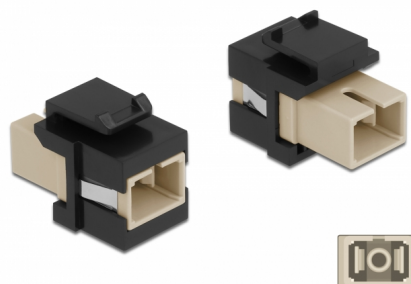

# Delock Modulo Keystone SC Simplex femmina per SC Simplex femmina beige / nero

## Descrizione

Questo modulo Delock può essere utilizzato per estendere cavi in fibra ottica. Con le sue dimensioni standard, può essere utilizzato per un facile montaggio a incastro, ad esempio in un sezionatore Keystone, un frontalino o una custodia da esterno.

## Dettagli tecnici

- Connettori:
  - 1 x SC Simplex femmina >
  - 1 x SC Simplex femmina
- Colore: beige
- Per fibra a più modalità
- Perdita di inserzione < 0,3 dB
- Con coperchio antipolvere
- Per porte keystone con 19,2 x 14,9 mm
- Custodia colore: nero
- Dimensioni (LxPxA): ca. 27,4 x 16,5 x 21,9 mm

## Physical characteristics

Custodia colore:	nero
Lunghezza:	27.4 mm
Width:	16,5 mm
Height:	21,9 mm
Colour:	beige