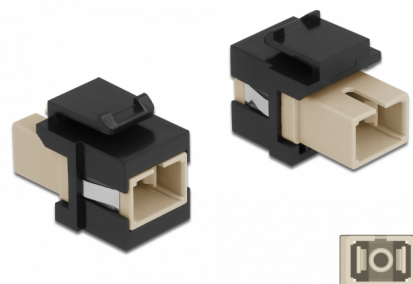

Delock Μονάδα Keystone με SC Simplex θηλυκό προς SC Simplex θηλυκό μπεζ / μαύρο

Περιγραφή

Αυτή η μονάδα από τη Delock μπορεί να χρησιμοποιηθεί για την επέκταση καλωδίων οπτικών ινών. Με τυποποιημένες διαστάσεις μπορεί να χρησιμοποιηθεί για την εύκολη συμπληρωματική στερέωση σε π.χ. πίνακα ηλεκτρικών συνδέσεων Keystone, πλάκα πρόσοψης ή κουτί στερέωσης επιφάνειας.

Αρ. προϊόντος 86715

EAN: 4043619867158

Χώρα προέλευσης: China

Συσκευασία: Τσαντάκι με φερμουάρ

Προδιαγραφές

- Συνδετήρας:
 - 1 x SC Simplex θηλυκό >
 - 1 x SC Simplex θηλυκό
- Χρώμα: μπεζ
- Για πολυτροπική ίνα
- Απώλεια παρεμβολής < 0,3 dB
- Με κάλυμμα για τη σκόνη
- Για θύρες Keystone με 19,2 x 14,9 mm
- Περιβλήμα Χρώμα: μαύρο
- Διαστάσεις (ΜxΠxΥ): περ. 27,4 x 16,5 x 21,9 mm

Απαιτήσεις συστήματος

- Μια ελεύθερη αρσενική θύρα SC

Περιεχόμενα συσκευασίας

- Μονάδα Keystone

Εικόνες

General

| | |
|----------------|-----------------|
| Mounting type: | Μονάδα Keystone |
|----------------|-----------------|

Interface

| | |
|---------------|-----------------------|
| Συνδετήρας 1: | 1 x SC Simplex θηλυκό |
| Συνδετήρας 2: | 1 x SC Simplex θηλυκό |

Physical characteristics

| | |
|------------------|---------|
| Περίβλημα Χρώμα: | μαύρο |
| Μήκος: | 27.4 mm |
| Width: | 16,5 mm |
| Height: | 21,9 mm |
| Χρώμα: | μπεζ |