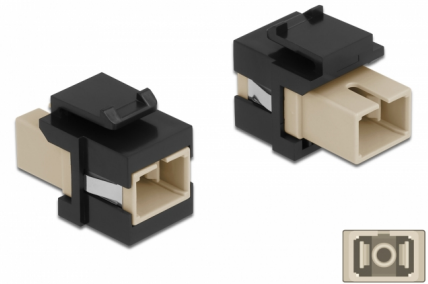

# Delock Module Keystone SC Simplex femelle à SC Simplex femelle beige / noir

## Description

Ce module Delock peut être utilisé pour étendre des câbles à fibre optique. Avec ses dimensions normalisées, il peut être utilisé pour un montage facile par encliquetage, notamment dans un panneau de brassage Keystone, une plaque frontale ou un boîtier à montage en surface.

### N° produit 86715

EAN: 4043619867158

Pays d'origine: China

Emballage: Sac polyvalent à fermeture éclair

## Détails techniques

- Connecteurs :
  - 1 x SC Simplex femelle >
  - 1 x SC Simplex femelle
- Couleur : beige
- Pour fibre multi-mode
- Perte d'insertion < 0,3 dB
- Avec couvercle anti-poussière
- Pour ports Keystone 19,2 x 14,9 mm
- Boîtier couleur: noir
- Dimensions (LxlxH) : env. 27,4 x 16,5 x 21,9 mm