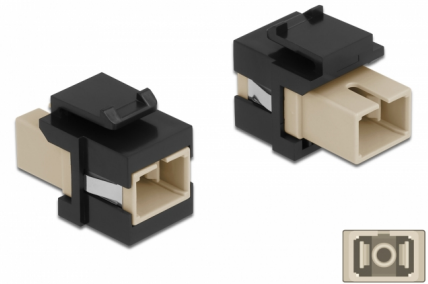

# Delock Keystone modul SC Simplex samice na SC Simplex samice šedá / černá

## Popis

Tento modul od Delocku může být použit k prodloužení optických kabelů. Díky jeho normalizovaným rozměrům může být použit pro snadnou montáž např. do Keystone patchpanelové lišty nebo montážní krabice.

## Technické detaily

- Konektor:
  - 1 x SC Simplex samice >
  - 1 x SC Simplex samice
- Barva: šedá
- Pro Multimód optiku
- Vložený útlum < 0,3 dB
- S prachovou záslepkou
- Pro porty Keystone s 19,2 x 14,9 mm
- Pouzdro barva: černá
- Rozměry (DxŠxV): cca. 27,4 x 16,5 x 21,9 mm

## Physical characteristics

Pouzdro barva:	černá
Délka:	27.4 mm
Width:	16,5 mm
Height:	21,9 mm
Barva:	šedá