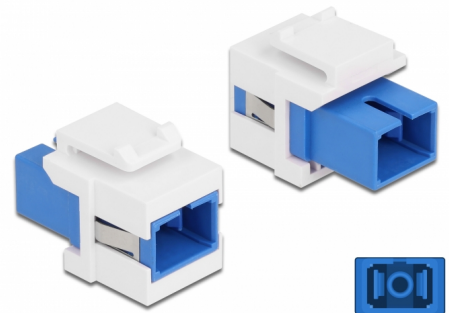

# Delock Keystone-modul SC Simplex hona till SC Simplex hona blå / vit

## Beskrivning

Denna modul från Delock kan användas för att utöka optiska fiberkablar. Tack vare sina standardmått kan den användas för enkel montering som knäpps på plats i t.ex. en Keystone-patchpanel, frontplatta eller extern monteringsbox.

## Specifikationer

- Anslutning:
  - 1 x SC Simplex hona >
  - 1 x SC Simplex hona
- Färg: blå
- För singlemodfiber
- Insättningsdämpning < 0,2 dB
- Med dammskydd
- För Keystone-portar med 19,2 x 14,9 mm
- Hölje färg: vit
- Mått (LxBxH): ca 27,4 x 16,5 x 21,9 mm

## Physical characteristics

Hölje färg:	vit
Längd:	27.4 mm
Width:	16,5 mm
Height:	21,9 mm
Färg:	blå