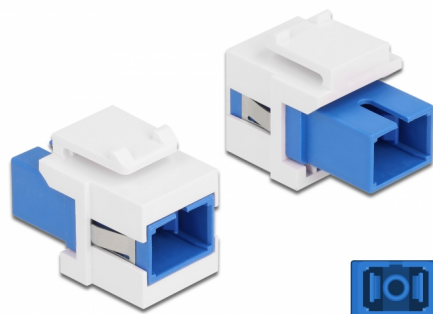

Delock Modul Keystone, SC Simplex mamă la SC Simplex mamă albastru / alb

Descriere scurta

Acest modul de la Delock poate fi folosit pentru extinderea cablurilor de fibră optică. Grație dimensiunilor standard, acesta poate fi folosit pentru montare ușoară prin fixare, de exemplu într-un panou Keystone, pe o placă de suprafață sau într-o casetă montată pe o suprafață.

**Nr. 86714**

EAN: 4043619867141

Țara de origine: China

Pachet: Pungă din plastic
cu închidere tip fermoar

Detalii tehnice

- Conectori:
 - 1 x mamă SC Simplex >
 - 1 x mamă SC Simplex
- Culoare: albastru
- Pentru fibră multi-mod
- Pierdere introducere < 0,2 dB
- Cu capac de protecție împotriva prafului
- Pentru porturi Keystone de 19,2 x 14,9 mm
- Carcasa uloare: alb
- Dimensiunii (LxIxÎ): aprox. 27,4 x 16,5 x 21,9 mm

Cerinte de sistem

- Un port tată SC liber

Pachetul contine

- Modul tip Keystone

Imagini

General

Mounting type:	Modul tip Keystone
----------------	--------------------

Interface

Conector 1:	1 x SC Simplex mamă
Conector 2:	1 x SC Simplex mamă

Physical characteristics

Carcasa uitoare:	alb
Lungime:	27.4 mm
Width:	16,5 mm
Height:	21,9 mm
Colour:	albastru