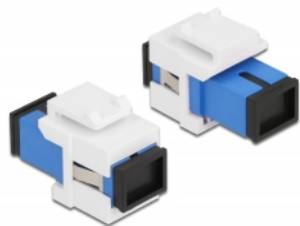

Delock Modul Keystone, SC Simplex mamă la SC Simplex mamă albastru / alb

Descriere scurta

Acest modul de la Delock poate fi folosit pentru extinderea cablurilor de fibră optică. Grație dimensiunilor standard, acesta poate fi folosit pentru montare ușoară prin fixare, de exemplu într-un panou Keystone, pe o placă de suprafață sau într-o casetă montată pe o suprafață.

**Nr. 86714**

EAN: 4043619867141

Țara de origine: China

Pachet: Pungă din plastic
cu închidere tip fermoar

Detalii tehnice

- Conectori:
 - 1 x mamă SC Simplex >
 - 1 x mamă SC Simplex
- Culoare: albastru
- Pentru fibră multi-mod
- Pierdere introducere < 0,2 dB
- Cu capac de protecție împotriva prafului
- Pentru porturi Keystone de 19,2 x 14,9 mm
- Carcasa uloare: alb
- Dimensiunii (LxIxÎ): aprox. 27,4 x 16,5 x 21,9 mm

Cerinte de sistem

- Un port tată SC liber

Pachetul contine

- Modul tip Keystone

Imagini

General

Mounting type:	Modul tip Keystone
----------------	--------------------

Interface

Conector 1:	1 x SC Simplex mamă
Conector 2:	1 x SC Simplex mamă

Physical characteristics

Carcasa uitoare:	alb
Lungime:	27.4 mm
Width:	16,5 mm
Height:	21,9 mm
Colour:	albastru