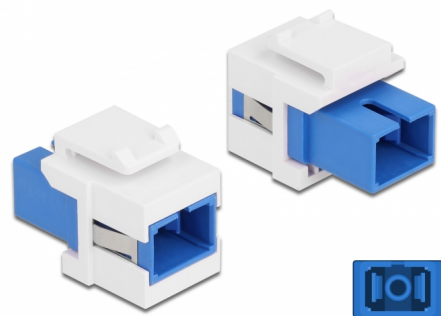

# Delock Moduł Keystone SC Simplex żeńskie do SC Simplex żeńskie niebieski / biały

## Opis

Ten moduł firmy Delock można używać w celu rozbudowy okablowania światłowodowego. Dzięki ustandaryzowanym wymiarom, może być on używany do łatwego montażu poprzez zatrzaśnięcie, np. w patch panelu, na płycie przedniej lub w natynkowej puszcze montażowej.

## Szczegóły techniczne

- Złącze:
  - 1 x SC Simplex żeński >
  - 1 x SC Simplex żeński
- Kolor: niebieski
- Dla światłowodów Jednomodowych
- Tłumienność < 0,2 dB
- Z osłoną przeciwkurzową
- Dla portów keystone z 19,2 x 14,9 mm
- Obudowa kolor: biały
- Wymiary (DxSxW): ok. 27,4 x 16,5 x 21,9 mm

## Physical characteristics

Obudowa kolor:	biały
Długość:	27.4 mm
Width:	16,5 mm
Height:	21,9 mm
Kolor:	niebieski