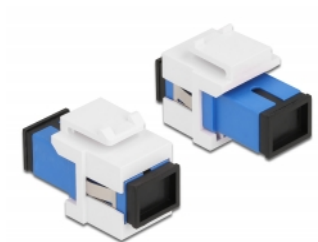

Zawartość opakowania

- Moduł keystone

Zdjęcia