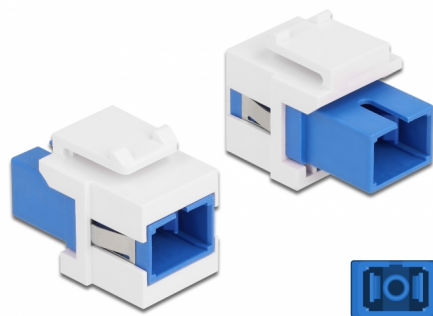

Delock Keystone modul SC Simplex ženski na SC Simplex ženski plava / bijela

Opis

Ovaj Delock modul može se koristiti za produživanje kabela s optičkim vlaknima. Uz standardizirane mjere, može se koristiti za laku ugradnju na primjerice Keystone prednju ploču ili kutiju za površinsko ugrađivanje.

Predmet br. 86714

EAN: 4043619867141

Zemlja podrijetla: China

Pakiranje: Plastična vrećica sa zip zatvaračem

Tehnički podaci

- Priključak:
 - 1 x SC Simplex ženski >
 - 1 x SC Simplex ženski
- Boja: plava
- Jednomodni kabel
- Gubitak na spoju < 0,2 dB
- S poklopcem za prašinu
- Za Keystone priključke dimenzija 19,2 x 14,9 mm
- Kućište boja: bijela
- Mjere (DxŠxV): oko 27,4 x 16,5 x 21,9 mm

Preduvjeti sustava

- Slobodan SC muški priključak

Sadržaj pakiranja

- Keystone modul

Slike

General

Mounting type:	Keystone modul
----------------	----------------

Interface

Priključak 1:	1 x SC Simplex ženski
Priključak 2:	1 x SC Simplex ženski

Physical characteristics

Kućište boja:	bijela
Duljina:	27.4 mm
Width:	16,5 mm
Height:	21,9 mm
Boja:	plava