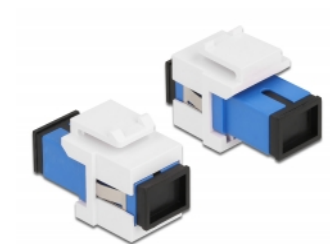

Delock Keystone modul SC Simplex ženski na SC Simplex ženski plava / bijela

Opis

Ovaj Delock modul može se koristiti za produživanje kabela s optičkim vlaknima. Uz standardizirane mjere, može se koristiti za laku ugradnju na primjerice Keystone prednju ploču ili kutiju za površinsko ugrađivanje.

Predmet br. 86714

EAN: 4043619867141

Zemlja podrijetla: China

Pakiranje: Plastična vrećica sa zip zatvaračem

Tehnički podaci

- Priključak:
 - 1 x SC Simplex ženski >
 - 1 x SC Simplex ženski
- Boja: plava
- Jednomodni kabel
- Gubitak na spoju < 0,2 dB
- S poklopcem za prašinu
- Za Keystone priključke dimenzija 19,2 x 14,9 mm
- Kućište boja: bijela
- Mjere (DxŠxV): oko 27,4 x 16,5 x 21,9 mm

Preduvjeti sustava

- Slobodan SC muški priključak

Sadržaj pakiranja

- Keystone modul

Slike

General

Mounting type:	Keystone modul
----------------	----------------

Interface

Priključak 1:	1 x SC Simplex ženski
Priključak 2:	1 x SC Simplex ženski

Physical characteristics

Kućište boja:	bijela
Duljina:	27.4 mm
Width:	16,5 mm
Height:	21,9 mm
Boja:	plava