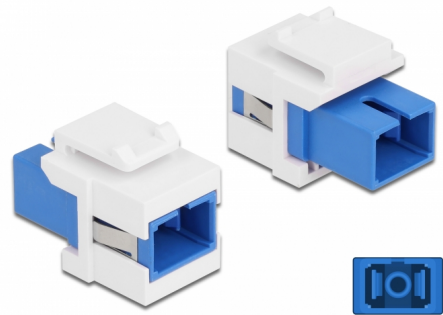

Delock Μονάδα Keystone με SC Simplex θηλυκό προς SC Simplex θηλυκό μπλε / λευκό

Περιγραφή

Αυτή η μονάδα από τη Delock μπορεί να χρησιμοποιηθεί για την επέκταση καλωδίων οπτικών ινών. Με τυποποιημένες διαστάσεις μπορεί να χρησιμοποιηθεί για την εύκολη συμπληρωματική στερέωση σε π.χ. πίνακα ηλεκτρικών συνδέσεων Keystone, πλάκα πρόσοψης ή κουτί στερέωσης επιφάνειας.

Αρ. προϊόντος 86714

EAN: 4043619867141

Χώρα προέλευσης: China

Συσκευασία: Τσαντάκι με φερμουάρ

Προδιαγραφές

- Συνδετήρας:
 - 1 x SC Simplex θηλυκό >
 - 1 x SC Simplex θηλυκό
- Χρώμα: μπλε
- Μονότροπο καλώδιο
- Απώλεια παρεμβολής < 0,2 dB
- Με κάλυμμα για τη σκόνη
- Για θύρες Keystone με 19,2 x 14,9 mm
- Περιβλήμα Χρώμα: λευκό
- Διαστάσεις (ΜxΠxΥ): περ. 27,4 x 16,5 x 21,9 mm

Απαιτήσεις συστήματος

- Μια ελεύθερη αρσενική θύρα SC

Περιεχόμενα συσκευασίας

- Μονάδα Keystone

Εικόνες

General

Mounting type:	Μονάδα Keystone
----------------	-----------------

Interface

Συνδετήρας 1:	1 x SC Simplex θηλυκό
Συνδετήρας 2:	1 x SC Simplex θηλυκό

Physical characteristics

Περίβλημα Χρώμα:	λευκό
Μήκος:	27.4 mm
Width:	16,5 mm
Height:	21,9 mm
Χρώμα:	μπλε