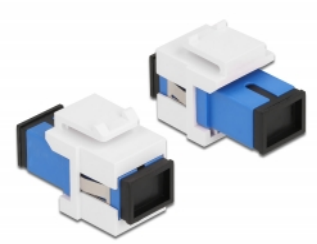

Delock Module Keystone SC Simplex femelle à SC Simplex femelle bleu / blanc

Description

Ce module Delock peut être utilisé pour étendre des câbles à fibre optique. Avec ses dimensions normalisées, il peut être utilisé pour un montage facile par encliquetage, notamment dans un panneau de brassage Keystone, une plaque frontale ou un boîtier à montage en surface.

N° produit 86714

EAN: 4043619867141

Pays d'origine: China

Emballage: Sac polyvalent à fermeture éclair

Détails techniques

- Connecteurs :
 - 1 x SC Simplex femelle >
 - 1 x SC Simplex femelle
- Couleur : bleu
- Pour fibre mode unique
- Perte d'insertion < 0,2 dB
- Avec couvercle anti-poussière
- Pour ports Keystone 19,2 x 14,9 mm
- Boîtier couleur: blanc
- Dimensions (LxlxH) : env. 27,4 x 16,5 x 21,9 mm

Configuration système requise

- Un port SC mâle libre

Contenu de l'emballage

- Module Keystone

Image

General

Mounting type:	Module Keystone
----------------	-----------------

Interface

Connecteur 1:	1 x SC Simplex femelle
Connecteur 2:	1 x SC Simplex femelle

Physical characteristics

Boitier couleur:	blanc
Longueur:	27.4 mm
Width:	16,5 mm
Height:	21,9 mm
Couleur:	bleu