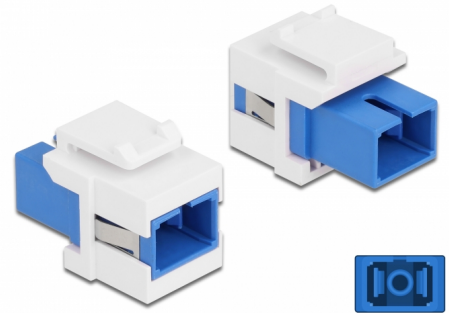

Delock Keystone modul SC Simplex samice na SC Simplex samice modrý / bílá

Popis

Tento modul od Delocku může být použit k prodloužení optických kabelů. Díky jeho normalizovaným rozměrům může být použit pro snadnou montáž např. do Keystone patchpanelové lišty nebo montážní krabice.

Číslo produktu 86714

EAN: 4043619867141

Země původu: China

Balení: Plastová taška se zipem

Technické detaily

- Konektor:
 - 1 x SC Simplex samice >
 - 1 x SC Simplex samice
- Barva: modrý
- Pro Single mód optiku
- Vložený útlum < 0,2 dB
- S prachovou záslepkou
- Pro porty Keystone s 19,2 x 14,9 mm
- Pouzdro barva: bílá
- Rozměry (DxŠxV): cca. 27,4 x 16,5 x 21,9 mm

Systémové požadavky

- Volný port SC samec

Obsah balení

- Keystone modul

Příslušenství

General

Mounting type:	Keystone modul
----------------	----------------

Interface

Konektor 1:	1 x SC Simplex samice
Konektor 2:	1 x SC Simplex samice

Physical characteristics

Pouzdro barva:	bílá
Délka:	27.4 mm
Width:	16,5 mm
Height:	21,9 mm
Barva:	modrý