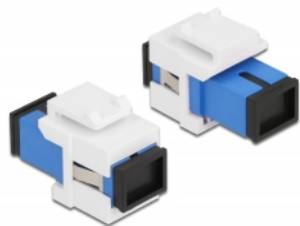

Delock Keystone modul SC Simplex samice na SC Simplex samice modrý / bílá

Popis

Tento modul od Delocku může být použit k prodloužení optických kabelů. Díky jeho normalizovaným rozměrům může být použit pro snadnou montáž např. do Keystone patchpanelové lišty nebo montážní krabice.

Číslo produktu 86714

EAN: 4043619867141

Země původu: China

Balení: Plastová taška se zipem

Technické detaily

- Konektor:
 - 1 x SC Simplex samice >
 - 1 x SC Simplex samice
- Barva: modrý
- Pro Single mód optiku
- Vložený útlum < 0,2 dB
- S prachovou záslepkou
- Pro porty Keystone s 19,2 x 14,9 mm
- Pouzdro barva: bílá
- Rozměry (DxŠxV): cca. 27,4 x 16,5 x 21,9 mm

Systémové požadavky

- Volný port SC samec

Obsah balení

- Keystone modul

Příslušenství

General

Mounting type:	Keystone modul
----------------	----------------

Interface

Konektor 1:	1 x SC Simplex samice
Konektor 2:	1 x SC Simplex samice

Physical characteristics

Pouzdro barva:	bílá
Délka:	27.4 mm
Width:	16,5 mm
Height:	21,9 mm
Barva:	modrý