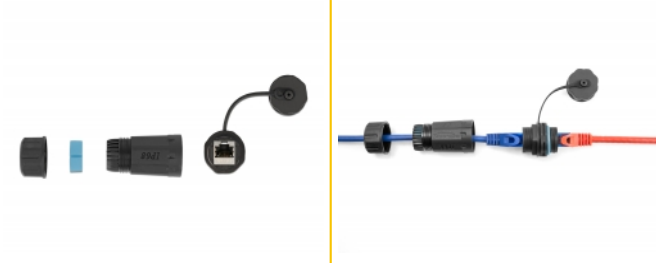

Delock Kabelanslutning RJ45 hona till RJ45 hona Cat.6A med hölje och skyddshätta vattentät

Beskrivning

Kabelanslutning från Delock som kan användas för att ansluta eller förlänga två RJ45-nätverkskablar och passar perfekt för utomhusbruk, t.ex. i trädgården. Med den här kopplingen finns det en vattentät kabelinföring på ena sidan med hölje och skruvhätta som skyddas med en tätningsring av silikon och den andra sidan kan förslutas med en skyddshätta.

IP68 damm- och vattentät

Kopplingen erbjuder ökat skydd mot smuts och fukt för anslutning av nätverkskablar.

Artikelnummer 86701

EAN: 4043619867011

Ursprungsland: China

Paket: Zippåse

Specifikationer

- Anslutning:
 - 1 x RJ45 hona >
 - 1 x RJ45 hona
- 1:1-anslutning
- Cat.6A specifikation
- Skärmad (STP)
- Tätningsring av silikon blå
- Lock
- Skyddsklass: IP68
- Kabel diameter 5,0 - 7,5 mm
- Driftstemperatur: -40 °C ~ 85 °C
- Material: Plast
- Färg: svart
- Mått (LxBxH): ca 74 x 29 x 29 mm

Paketets innehåll

- Kabelanslutning

Bilder

General

Specifikationer:	Cat. 6A
------------------	---------

Interface

Kontakt 1:	1 x RJ45 hona
Kontakt 2:	1 x RJ45 hona

Technical characteristics

Driftstemperatur:	-40 °C ~ 85 °C
-------------------	----------------

Physical characteristics

Material:	Plast
Shielding:	STP
Längd:	74 mm
Width:	29 mm
Height:	29 mm
Färg:	svart
Kabeldiameter:	5,0 - 7,5 mm