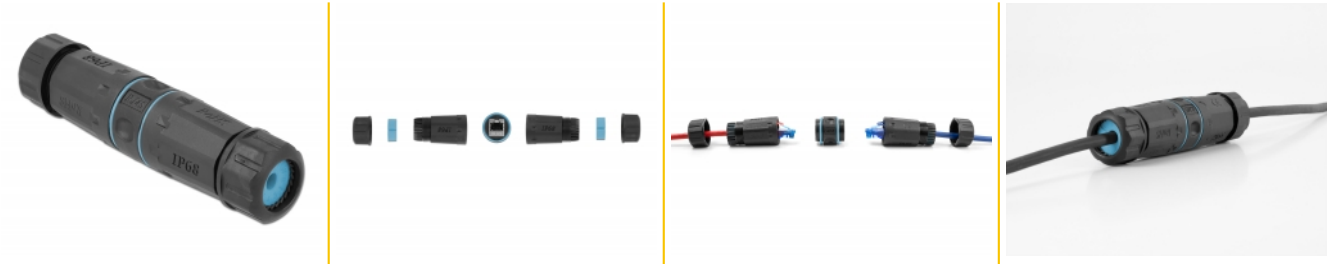

Paketets innehåll

- Kabelanslutning

Bilder