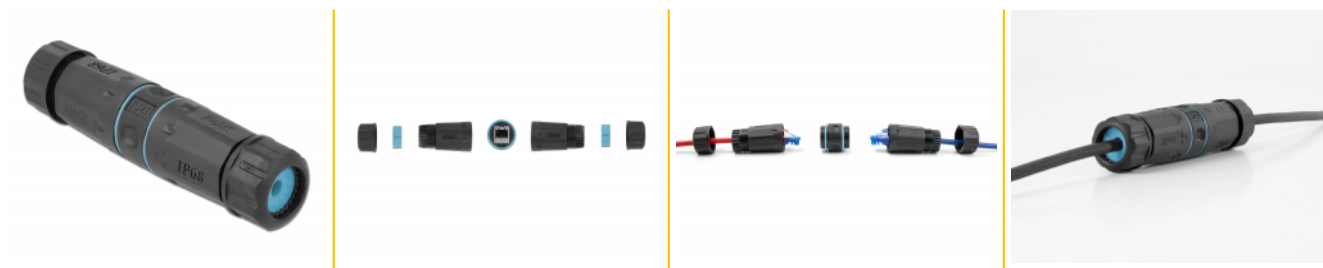

Περιεχόμενα συσκευασίας

- Σύνδεσμος καλωδίου

Εικόνες