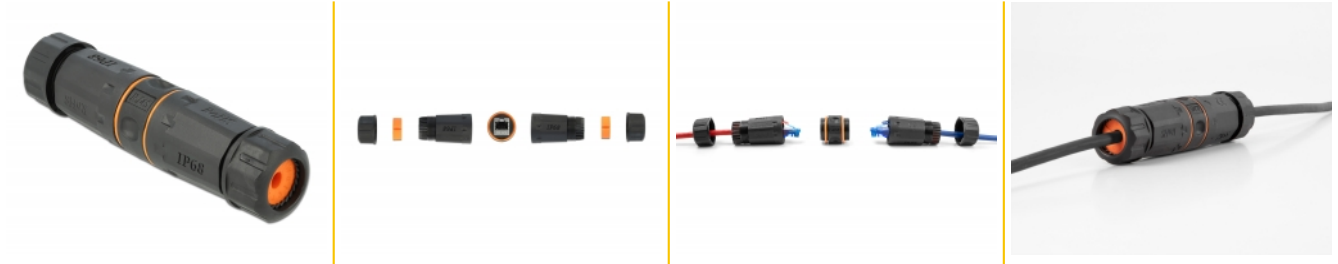

Paketets innehåll

- Kabelanslutning

Bilder