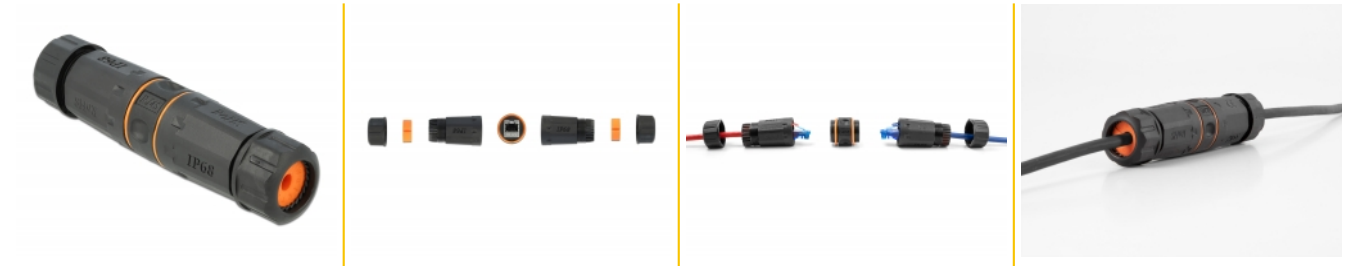

Contenu de l'emballage

- Connecteur de câble

Image