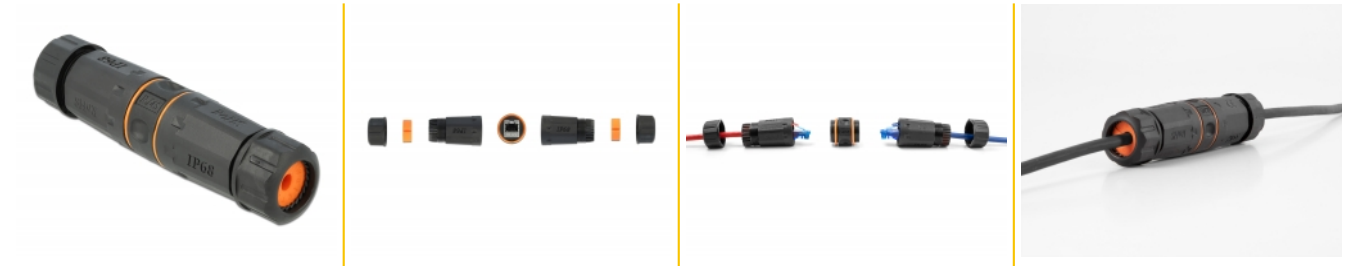

Obsah balení

- Konektor kabelu

Příslušenství