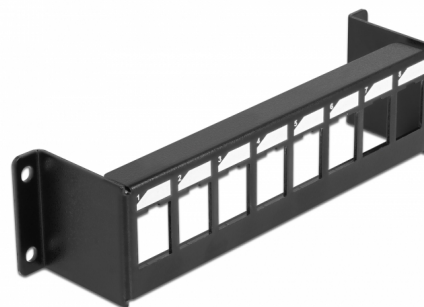

Delock Panou de montare Keystone cu 8 porturi și montaj pe suprafață

Descriere scurta

Acest panou de la Delock poate fi montat, de exemplu, în interiorul incintelor sau carcaselor Grație dimensiunilor standardizate, acesta este adecvat pentru montarea simplă cu fixare a modulelor Keystone cu 8 porturi.

**Nr. 86611**

EAN: 4043619866113

Țara de origine: Taiwan,
Republic of China

Pachet: White Box

Detalii tehnice

- 8 porturi Keystone, 19,2 x 14,9 mm
- Plăcuță de specificații integrată
- Distanță orificiu șurub: cca 165 x 30 mm
- Material: metal
- Culoare: negru
- Dimensiunii (LxlxÎ): aprox. 175,0 x 44,0 x 41,6 mm

Pachetul contine

- Panou Keystone

General

Mounting type:	Modul tip Keystone
----------------	--------------------

Physical characteristics

Carcasa uitoare:	negru
Material carcasă:	metal
Lungime:	175 mm
Width:	44 mm
Height:	41.6 mm