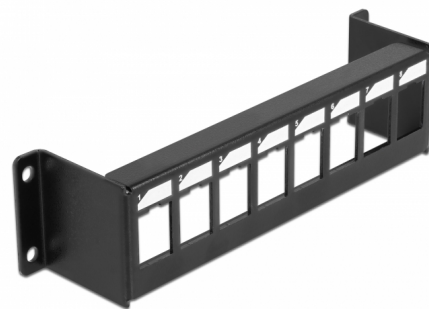

# Delock 8 portowy panel montażowy Keystone, powierzchniowy

## Opis

Ten panel firmy Delock można mocować, np. w obudowach lub skrzynkach. Dzięki ustandaryzowanym wymiarom, jest on odpowiedni dla łatwego montażu poprzez zatrzaśnięcie 8 modułów Keystone.

## Szczegóły techniczne

- 8 portów Keystone 19,2 x 14,9 mm
- Zintegrowana tabliczka
- Wysokość otworu na śrubkę: ok. 165 x 30 mm
- Materiał: metal
- Kolor: czarny
- Wymiary (DxSxW): ok. 175,0 x 44,0 x 41,6 mm

## Physical characteristics

Obudowa kolor:	czarny
Materiał obudowy:	metal
Długość:	175 mm
Width:	44 mm
Height:	41.6 mm