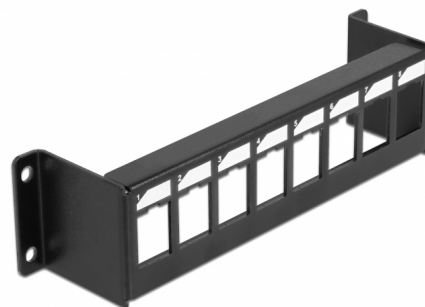

# Delock Pannello di montaggio Keystone a 8 porte con montaggio in superficie

## Descrizione

Questo Delock può essere montato, ad esempio, in alloggiamenti o case. Con dimensioni standardizzate, è adatto per il facile montaggio a scatto di 8 moduli Keystone.

## Dettagli tecnici

- 8 porte Keystone 19,2 x 14,9 mm
- Targhetta integrata
- Passo del foro per vite: circa 165 x 30 mm
- Materiale: metallo
- Colore: nero
- Dimensioni (LxPxA): ca. 175,0 x 44,0 x 41,6 mm

## Physical characteristics

Custodia colore:	nero
Materiale custodia:	metallo
Lunghezza:	175 mm
Width:	44 mm
Height:	41.6 mm