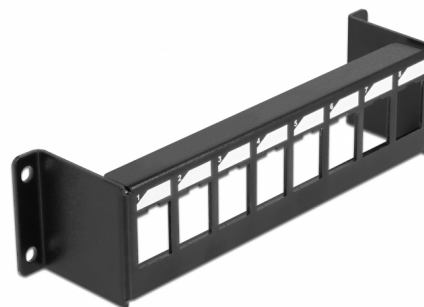

# Delock Πίνακας Τοποθέτησης Keystone 8 Θυρών σύνδεσης επιφάνειας

## Περιγραφή

Αυτός ο πίνακας από τη Delock μπορεί να στερεωθεί π.χ. σε περιβλήματα ή θήκες. Με τις τυποποιημένες διαστάσεις, είναι κατάλληλος για εύκολη συμπληρωματική στερέωση 8 μονάδων Keystone.

## Προδιαγραφές

- 8 θύρες Keystone 19,2 x 14,9 mm
- Ενσωματωμένη πινακίδα
- Βήμα οπής βίδας: περ. 165 x 30 mm
- Υλικό: μέταλλο
- Χρώμα: μαύρο
- Διαστάσεις (ΜxΠxΥ): περ. 175,0 x 44,0 x 41,6 mm

## Physical characteristics

Περιβλήμα Χρώμα:	μαύρο
Υλικό περιβλήματος:	μέταλλο
Μήκος:	175 mm
Width:	44 mm
Height:	41.6 mm