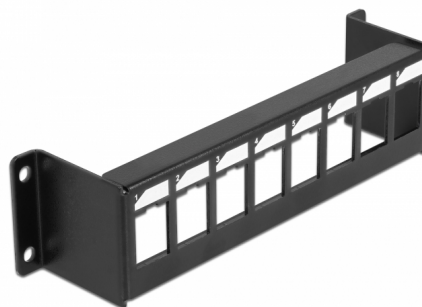

Delock Panneau de montage Keystone, 8 ports, monté en surface

Description

Ce panneau Delock peut être monté notamment dans des enceintes ou des boîtiers. Avec ses dimensions normalisées, il convient au montage facile par encliquetage de 8 modules Keystone.

N° produit 86611

EAN: 4043619866113

Pays d'origine: Taiwan,
Republic of China

Emballage: White Box

Détails techniques

- 8 ports Keystone 19,2 x 14,9 mm
- Plaque signalétique intégrée
- Pas du trou de vis : env. 165 x 30 mm
- Matière : métal
- Couleur : noir
- Dimensions (LxlxH) : env. 175,0 x 44,0 x 41,6 mm

Contenu de l'emballage

- Panneau Keystone

General

Mounting type:	Module Keystone
----------------	-----------------

Physical characteristics

Boîtier couleur:	noir
Matériau du boîtier :	métal
Longueur:	175 mm
Width:	44 mm
Height:	41.6 mm