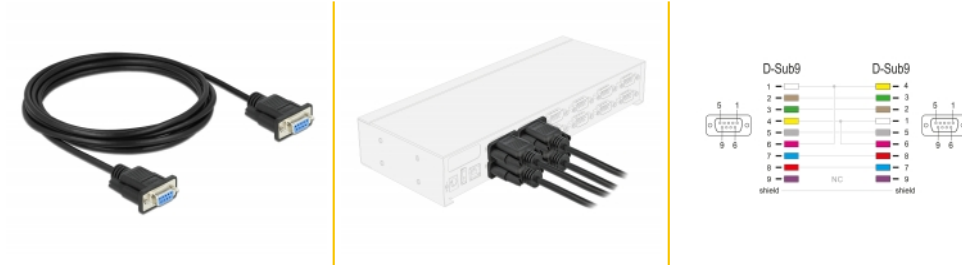

Contenido del paquete

- Cable

Image