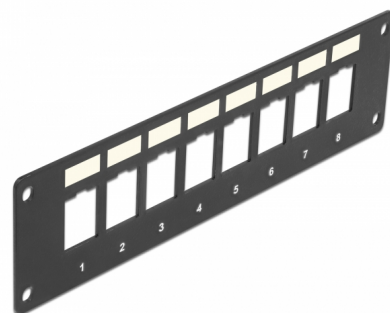

# Delock 8 portowy panel montażowy Keystone, podtynkowy

## Opis

Ten panel firmy Delock można mocować, np. w obudowach lub skrzynkach. Dzięki ustandaryzowanym wymiarom, jest on odpowiedni dla łatwego montażu poprzez zatrzaśnięcie 8 modułów Keystone.

## Szczegóły techniczne

- 8 portów Keystone 19,2 x 14,9 mm
- Zintegrowana tabliczka
- Wysokość otworu na śrubkę: ok. 175 x 37 mm
- Materiał: metal
- Kolor: czarny
- Wymiary (DxSxW): ok. 185,0 x 50,0 x 1,6 mm

## Zawartość opakowania

- Panel Keystone
- 4 x śruby

**General**

Mounting type:	Moduł keystone
----------------	----------------

**Physical characteristics**

Obudowa kolor:	czarny
Materiał obudowy:	metal
Długość:	185 mm
Width:	50 mm
Height:	1,6 mm