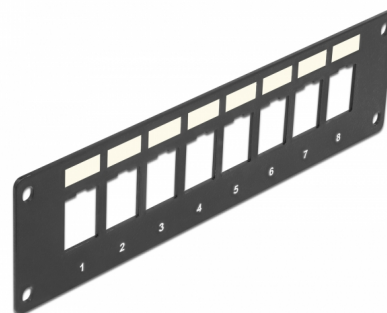

Delock Pannello di montaggio Keystone a 8 porte con montaggio a filo

Descrizione

Questo Delock può essere montato, ad esempio, in alloggiamenti o case. Con dimensioni standardizzate, è adatto per il facile montaggio a scatto di 8 moduli Keystone.

Articolo n. 86597

EAN: 4043619865970

Paese di origine: Taiwan,
Republic of China

Pacchetto: White Box

Dettagli tecnici

- 8 porte Keystone 19,2 x 14,9 mm
- Targhetta integrata
- Passo del foro per vite: circa 175 x 37 mm
- Materiale: metallo
- Colore: nero
- Dimensioni (LxPxA): ca. 185,0 x 50,0 x 1,6 mm

Contenuto della confezione

- Pannello Keystone
- 4 x viti

General

Mounting type:	Modulo keystone
----------------	-----------------

Physical characteristics

Custodia colore:	nero
Materiale custodia:	metallo
Lunghezza:	185 mm
Width:	50 mm
Height:	1,6 mm