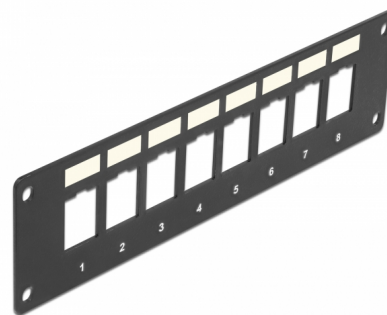

Delock Πίνακας Τοποθέτησης Keystone 8 Θυρών καλυμμένης γραμμής

Περιγραφή

Αυτός ο πίνακας από τη Delock μπορεί να στερεωθεί π.χ. σε περιβλήματα ή θήκες. Με τις τυποποιημένες διαστάσεις, είναι κατάλληλος για εύκολη συμπληρωματική στερέωση 8 μονάδων Keystone.

Αρ. προϊόντος 86597

EAN: 4043619865970

Χώρα προέλευσης:
Taiwan, Republic of
China

Συσκευασία: White Box

Προδιαγραφές

- 8 θύρες Keystone 19,2 x 14,9 mm
- Ενσωματωμένη πινακίδα
- Βήμα οπής βίδας: περ. 175 x 37 mm
- Υλικό: μέταλλο
- Χρώμα: μαύρο
- Διαστάσεις (ΜxΠxΥ): περ. 185,0 x 50,0 x 1,6 mm

Περιεχόμενα συσκευασίας

- Πίνακας Keystone
- 4 x βίδες

General

Mounting type:	Μονάδα Keystone
----------------	-----------------

Physical characteristics

Περιβλήμα Χρώμα:	μαύρο
Υλικό περιβλήματος:	μέταλλο
Μήκος:	185 mm
Width:	50 mm
Height:	1,6 mm