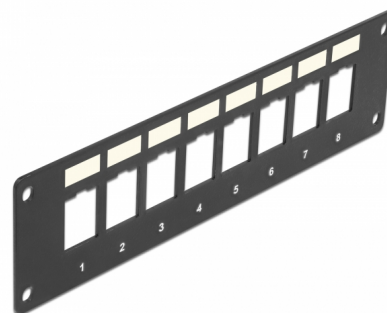

Delock Panneau de montage Keystone, 8 ports, encastré

Description

Ce panneau Delock peut être monté notamment dans des enceintes ou des boîtiers. Avec ses dimensions normalisées, il convient au montage facile par encliquetage de 8 modules Keystone.

N° produit 86597

EAN: 4043619865970

Pays d'origine: Taiwan,
Republic of China

Emballage: White Box

Détails techniques

- 8 ports Keystone 19,2 x 14,9 mm
- Plaque signalétique intégrée
- Pas du trou de vis : env. 175 x 37 mm
- Matière : métal
- Couleur : noir
- Dimensions (LxlxH) : env. 185,0 x 50,0 x 1,6 mm

Contenu de l'emballage

- Panneau Keystone
- 4 x vis

General

Mounting type:	Module Keystone
----------------	-----------------

Physical characteristics

Boîtier couleur:	noir
Matériau du boîtier :	métal
Longueur:	185 mm
Width:	50 mm
Height:	1,6 mm